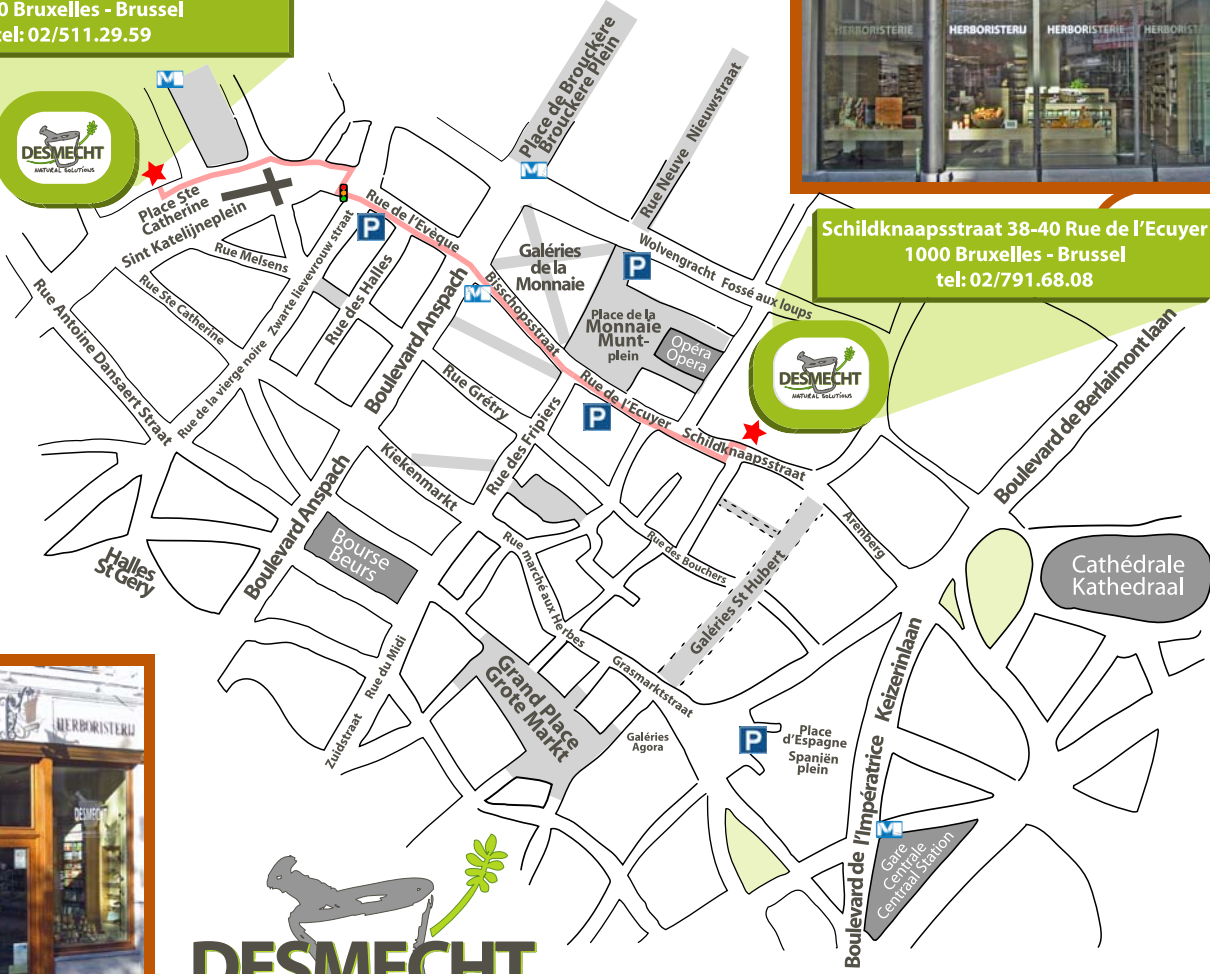

Verboden om op de openbare weg te gooien - Respecteer het milieu !
Ne pas jeter sur la voie publique - Respectons l'environnement !

Sint Katelijneplein 10 Place Sainte Catherine
1000 Bruxelles - Brussel
tel: 02/511.29.59

Schildknaapsstraat 38-40 Rue de l'Écuyer
1000 Bruxelles - Brussel
tel: 02/791.68.08

www.desmecht.com

Verantwoordelijke uitgever: Desmecht NV - Sint Katelijneplein 9 - 1000 Brussel